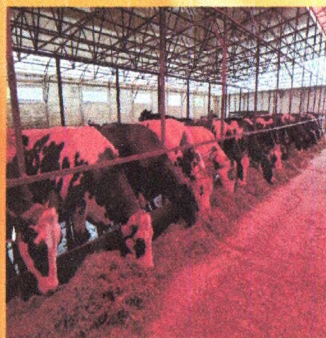

Общество с ограниченной ответственностью «Север+» Октябрьского муниципального района
Костромской области – племенной репродуктор по разведению крупного рогатого скота черно-пестрой породы

Приказ МСХ РФ №738 от 31 декабря 2019 года