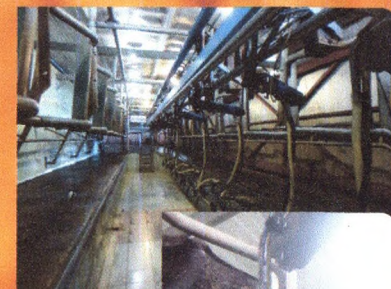

Общество с ограниченной ответственностью «Север+» Октябрьского муниципального района
Костромской области – племенной репродуктор по разведению крупного рогатого скота черно-пестрой породы

Приказ МСХ РФ №738 от 31 декабря 2019 года